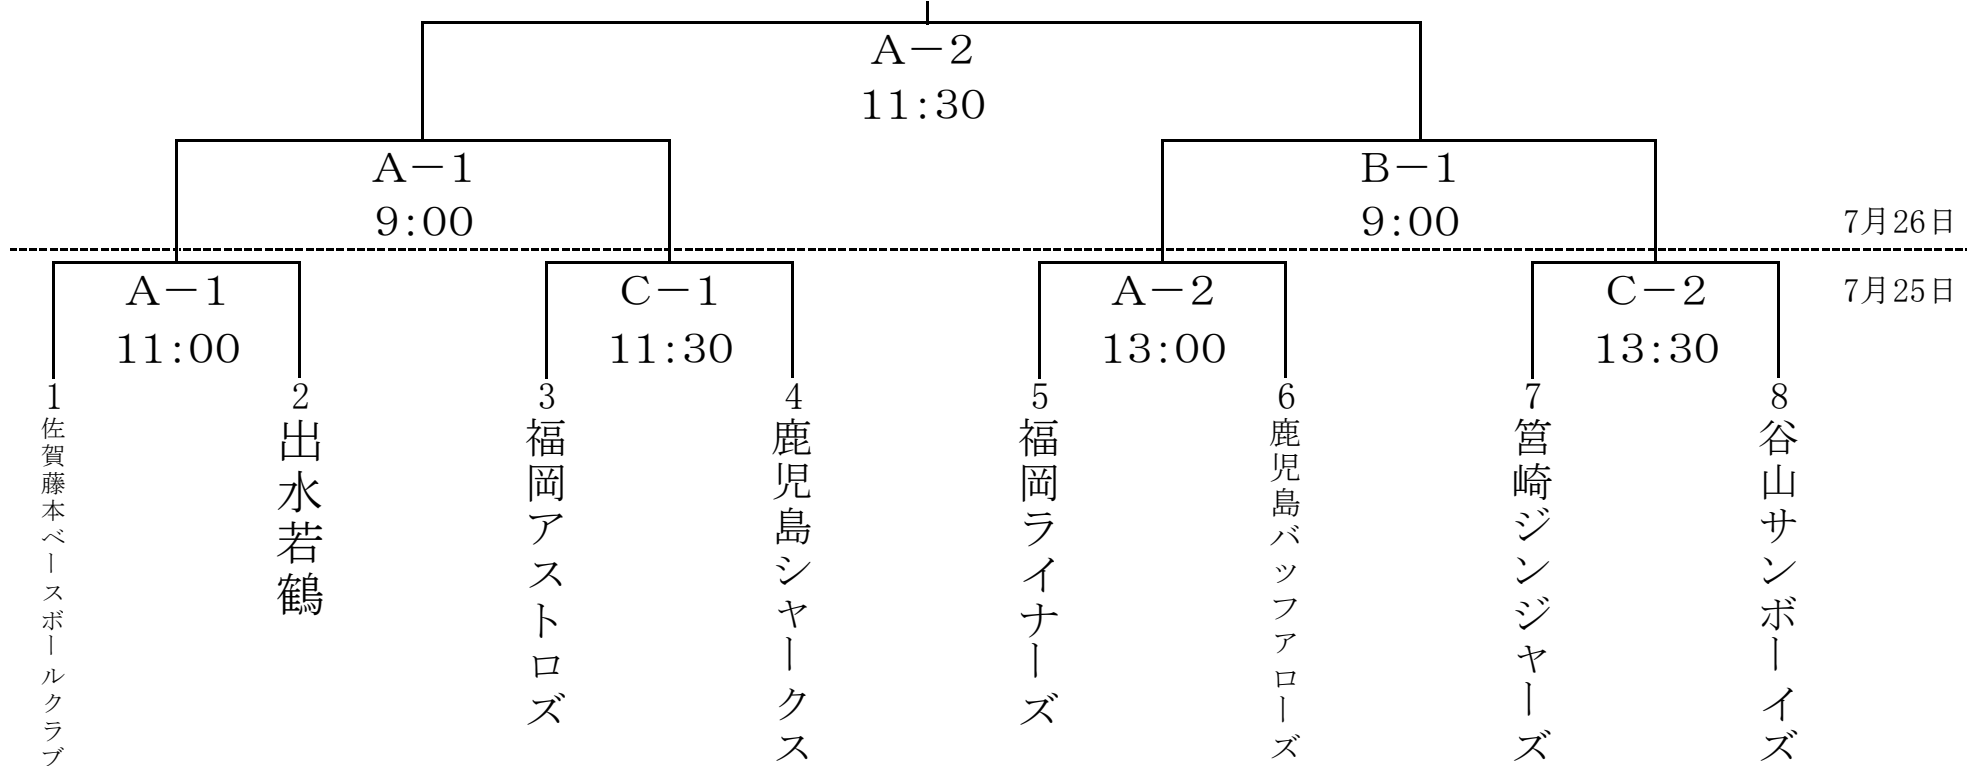

# 第22回 夏季九州選手権大会

小学部

優勝

①開催日:7月25日(土)・26日(日)

②開会式:7月25日(土) ウェルサンピア福岡厚生年金A-2球場

③開会式開始時間:午前9時00分

④役員・代表集合時間:午前8時00分

⑤試合会場:7月25日

A:ウェルサンピアA-1球場、C:雁ノ巣少年野球場

⑥試合会場:7月26日

A:ウェルサンピアA-1球場、B:ウェルサンピアA-3球場

⑦閉会式:7月26日(日) ウェルサンピア福岡厚生年金A-2球場

⑧閉会式開始時間:午後2時30分前後から

7月25日の練習試合会場

①ウェルサンピアA-3球場(終日)

②雁ノ巣No7球場(9:00~19:00)